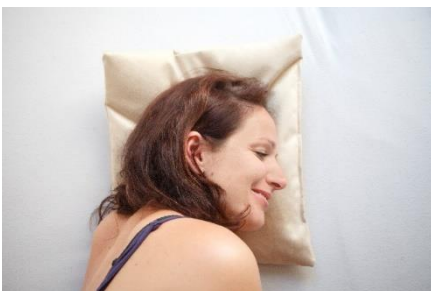

NIP-Kissen Home

Das Wichtigste in Kürze

Das **NIP-Kissen Home**:

- ⇒ Reduziert die Auswirkungen von Magnetfeldverzerrungen.
- ⇒ Für eine persönliche Wohlfühlatmosphäre.
- ⇒ Sorgt Zuhause, am Lieblings- oder Kuschelplatz für optimale Verhältnisse.
- ⇒ Basiert auf der TOP-QUANT-Frequenztechnologie.

Wirkungsweise / TOP-QUANT-Frequenztechnologie

Im NIP-Kissen Home ist das NIP-Netz eingearbeitet. Das NIP-Netz reduziert nachweisbar die Auswirkungen von Magnetfeldverzerrungen, welche durch technische oder geopathogene Störzonen entstehen. Auf dem NIP-Netz werden Grundfrequenzen des ungestörten Erdmagnetfeldes nachhaltig gespeichert. Diese Frequenzen erzeugen ein ständiges elektromagnetisches Biofeld, welches der ungestörten Natur gleichkommt. Somit sorgt das NIP-Kissen Home für eine angenehme Wohlfühlatmosphäre.

Anwendung

Zuhause sind elektromagnetische Störfrequenzen (Fernseher, Handy, Mikrowelle, Computer, WLAN, usw.) bekannt. Gerade an Orten wie einem Kuschelplatz, ist es wichtig, die Regeneration zu gewährleisten. Da bietet sich das NIP-Kissen Home als optimale Unterstützung an.

Somit ist das NIP-Kissen Home am Lieblings- oder Kuschelplatz zu verwenden. Es ist auch als Kuschelkissen für Kinder geeignet.

Masse und Material

Das NIP-Kissen Home ist **nicht waschbar!** Es besteht aus Mikrofaser mit integriertem Fleckenschutz. Die Grösse des NIP-Kissens Home beträgt ca. 35x40 cm.